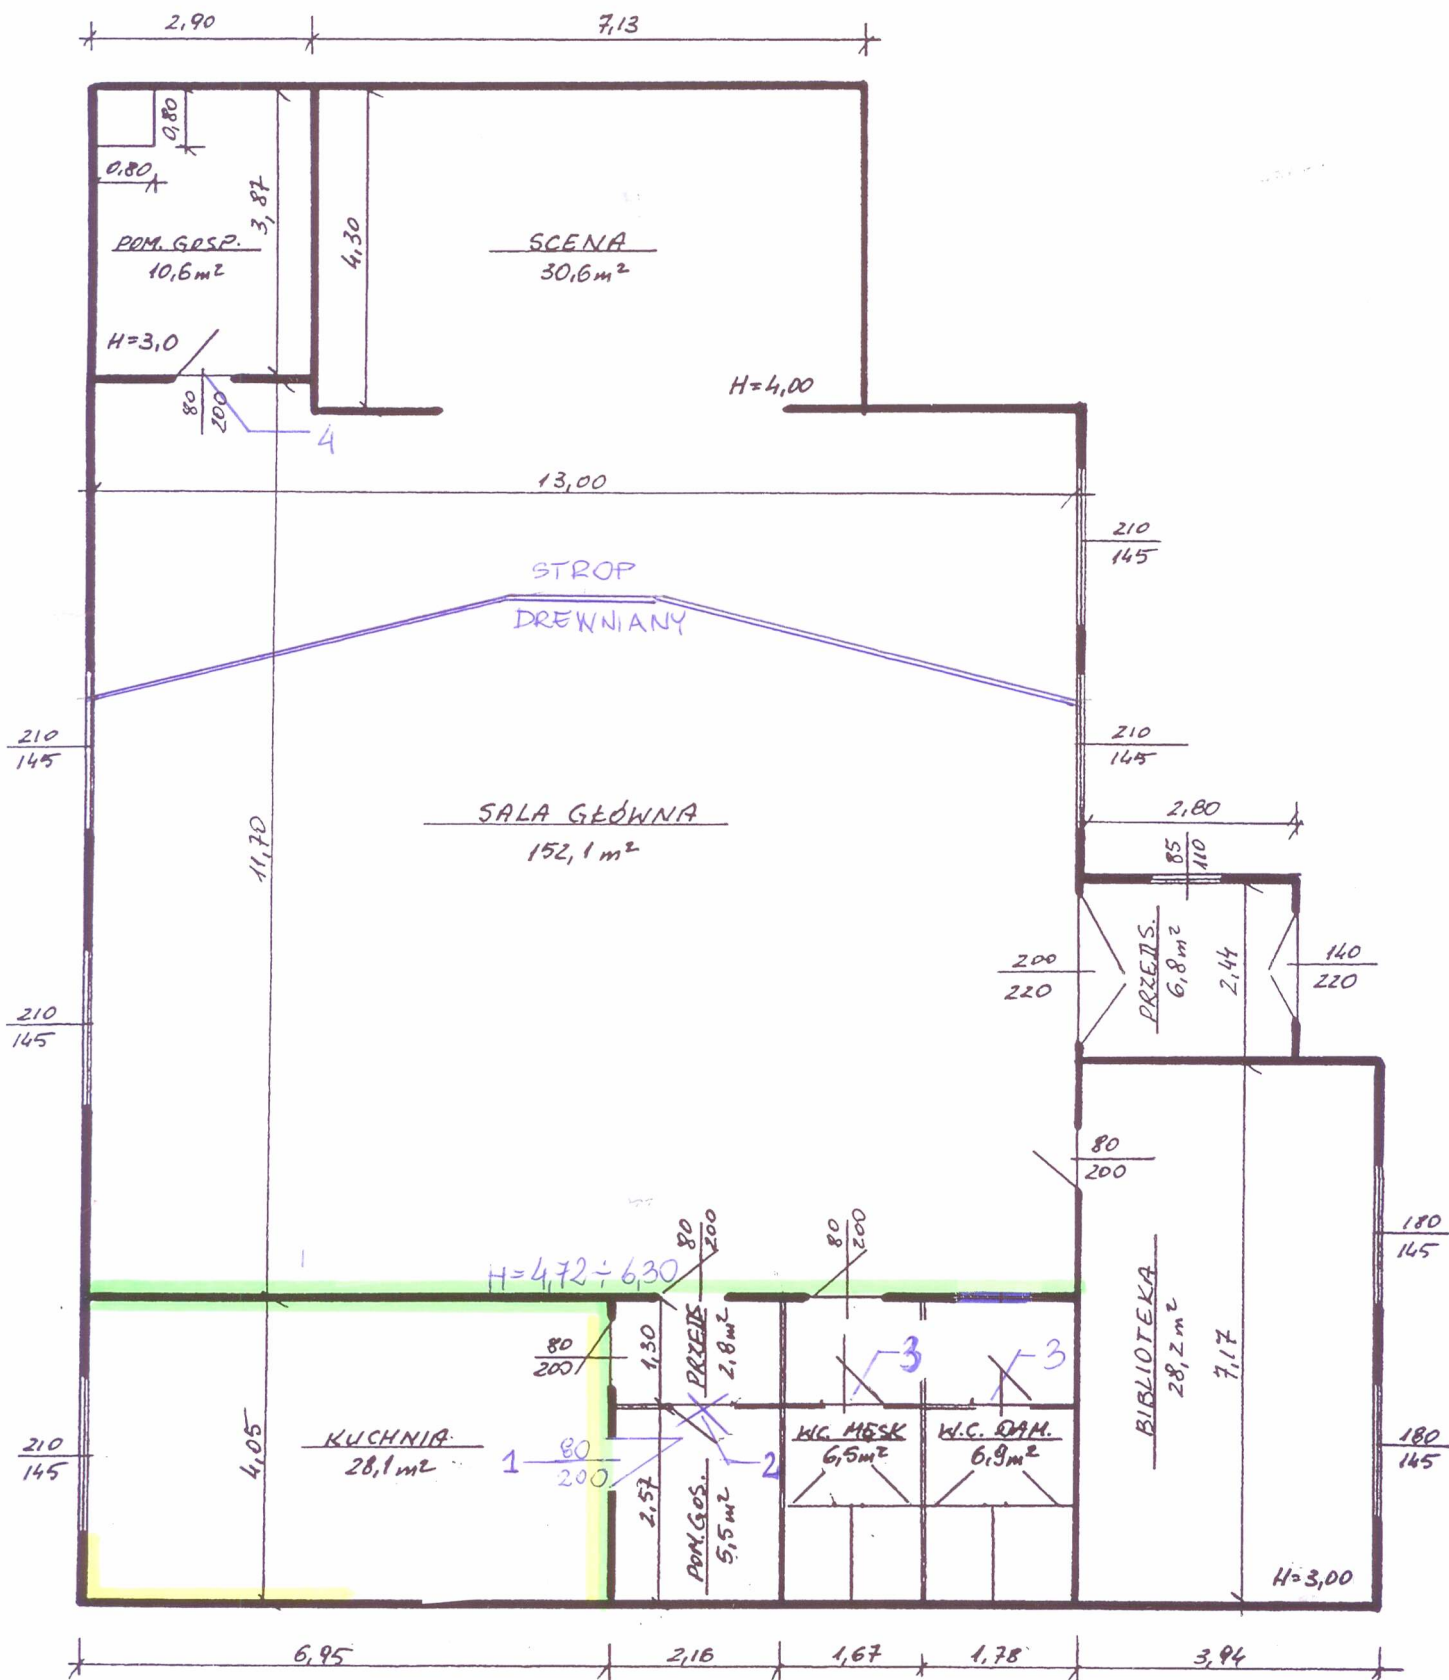

RZUT PRZYZIEMIA

- 1- Drzwi w wykonanym otworze drzwiowym
- 2- Likwidacja otworu drzwiowego
- 3- Wymiana drzwi
- 4- Wymiana skrzydeł drzwiowych
- Okładzina GKF 12,5 mm
- Okładzina z płytek ceramicznych 20*25 H=152 cm