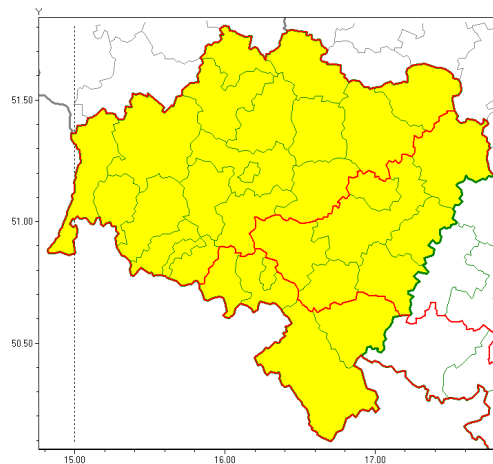

Zasięg ostrzeżeń w województwie

Silny deszcz z burzami
2019-08-20 11:47

WOJEWÓDZTWO DOLNO ŁĄSKIE
OSTRZEŻENIA METEOROLOGICZNE ZBIORCZO NR 105
WYKAZ OBOWIĄZUJĄCYCH OSTRZEŻEŃ
o godz. 11:47 dnia 20.08.2019

Zjawisko/Stopień zagrożenia	Silny deszcz z burzami/1
Obszar (w nawiasie numer ostrzeżenia dla powiatu)	powiaty: bolesławiecki(54), głogowski(50), górowski(51), jaworski(51), Jelenia Góra(61), jeleniogórski(61), Legnica(51), legnicki(51), lubański(56), lubiński(49), lwówecki(58), milicki(52), polkowicki(50), redzki(50), trzebnicki(53), wołowski(50), zgorzelecki(53), złotoryjski(52)
Ważność	od godz. 16:00 dnia 20.08.2019 do godz. 06:00 dnia 21.08.2019
Prawdopodobieństwo	85%
Przebieg	Prognozuje się wystąpienie opadów deszczu okresami o natężeniu umiarkowanym, miejscami silnym. Prognozowana wysokość opadów za okres ważności Ostrzeżenia - miejscami od 30 mm do 40 mm. W pierwszej połowie okresu możliwe będą burze z porywami wiatru do 70 km/h.
SMS	IMGW-PIB OSTRZEŻENIA: DESZCZ i BURZE/1 dolno łąskie (18 powiatów) od 16:00/20.08 do 06:00/21.08.2019 40 mm; porywy 70km/h. Dotyczy powiatów: bolesławiecki, głogowski, górowski, jaworski, Jelenia Góra, jeleniogórski, Legnica, legnicki, lubański, lubiński, lwówecki, milicki, polkowicki, redzki, trzebnicki, wołowski, zgorzelecki i złotoryjski.
RSO	Woj. dolno łąskie (18 powiatów), IMGW-PIB wydał ostrzeżenie pierwszego stopnia o intensywnych opadach deszczu z burzami
Uwagi	Brak.
Zjawisko/Stopień zagrożenia	Silny deszcz z burzami/1